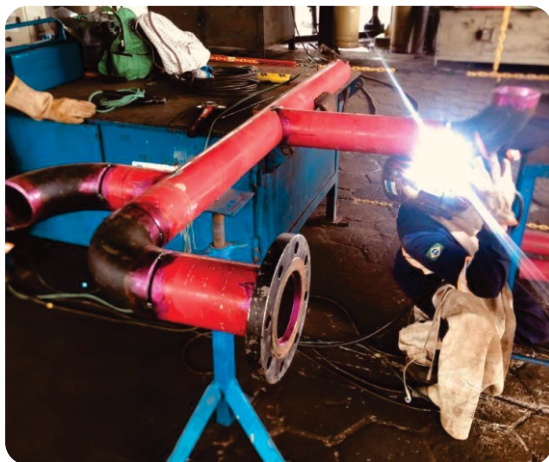

Obras Recentes

Escopo: Fabricação, montagem e automação do sistema anti-incêndio nas áreas industriais, agrícola e agrovila

Contratante: Brasil Biofuels Reflorestamento

Local: Mojú/PA