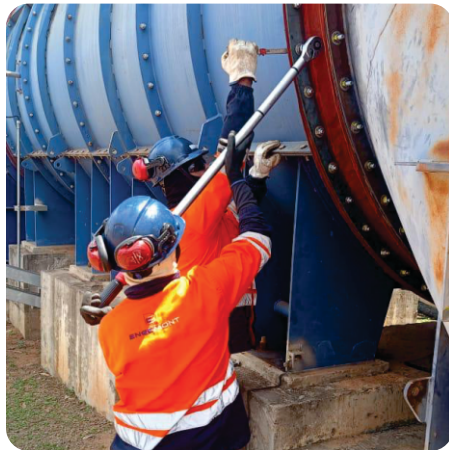

Deus, família, trabalho, respeito a vida e valorização das pessoas e do meio ambiente.

APRESENTAÇÃO CORPORATIVA

A **ENGEMONT HYDRO** é uma empresa fundada na cidade de Parauapebas/PA, com o objetivo de oferecer serviços de análise e soluções em engenharia mecânica elétrica. Atuamos na elaboração de projetos de melhorias, manutenções, montagem eletromecânica e adequações de obras. Contamos com uma equipe de profissionais experientes e qualificados, com anos de atuação na área de projetos.

Contratante: Lucena Infraestrutura Ltda / Vale S.A (Projeto Ferro Carajás)

Local: Marabá/PA

Obras Recentes

Escopo: Prestação de serviços de Montagem Eletromecânica contemplando a instalação de equipamentos e estruturas metálicas a serem implantadas na área da rebitagem (Grinding - Pebble Crusher)