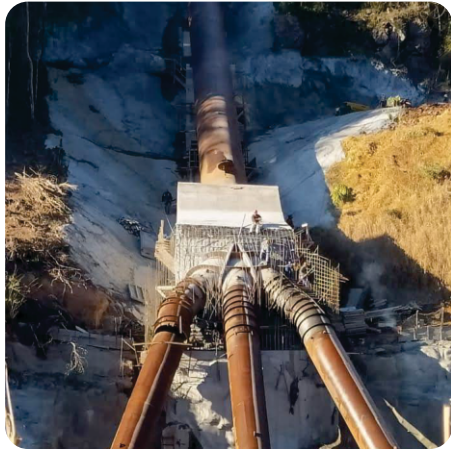

Fabricação e
Montagem de
Estruturas Metálicas

Nossas especialidades

Montagem de Hidromecânicos

A **ENGEMONT HYDRO** oferece soluções completas em montagem e manutenção de sistemas hidromecânicos, com foco em máxima performance e segurança operacional para o setor de energia. Nossos serviços de montagem e reforma em comportas (vertedouros e tomada d'água), tubos de sucção e condutos forçados são projetados para garantir a integridade estrutural e a eficiência hídrica do seu empreendimento.

Contratante: Lucena Infraestrutura Ltda / Vale S.A (Projeto Ferro Carajás)

Local: Marabá/PA

Obras Recentes

Escopo: Prestação de serviços de Montagem Eletromecânica contemplando a instalação de equipamentos e estruturas metálicas a serem implantadas na área da rebitagem (Grinding - Pebble Crusher)