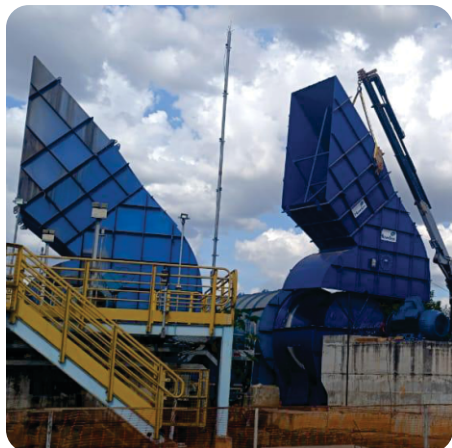

HISTÓRIA DA EMPRESA

A **Engemont Hydro**, é uma empresa sólida, preparada e qualificada no mercado para prestação de serviços. Com criação no ano de 2020, nossa meta é oferecer aos nossos clientes, serviços com qualidade em montagem de estruturas metálicas e equipamentos eletromecânicos, fabricação e montagem de tubulações sistemas auxiliares e associados mecânicos, melhorias, manutenções, serviços elétricos, instrumentação, montagem de hidromecânicos, condutos forçados, comportas e etc. já temos bastante experiência em área de Mineração, PCH e UHE, Serviços elétricos, instrumentação e manutenção, oferecendo sempre a melhor qualidade e preço justo nos serviços prestados, mostrando sempre eficiência, trabalho árduo e compromisso, já temos bastante experiências em área de siderurgia e mineração, trabalhando em áreas da Vale, Oz Mineral e Sinobras.

ONDE ATUAMOS?

A **Engemont Hydro** presta serviços em 5 estados, podendo realizar serviços em todo o território Nacional.

- Pará
- Tocantins
- Maranhão
- Mato Grosso
- Goiás

NOSSOS SERVIÇOS

Fabricação e
Montagem de
Tubulações
em Geral

Contratante: Lucena Infraestrutura Ltda / Vale S.A (Projeto Ferro Carajás)

Local: Marabá/PA

Obras Recentes

Escopo: Prestação de serviços de Montagem Eletromecânica contemplando a instalação de equipamentos e estruturas metálicas a serem implantadas na área da rebitagem (Grinding - Pebble Crusher)