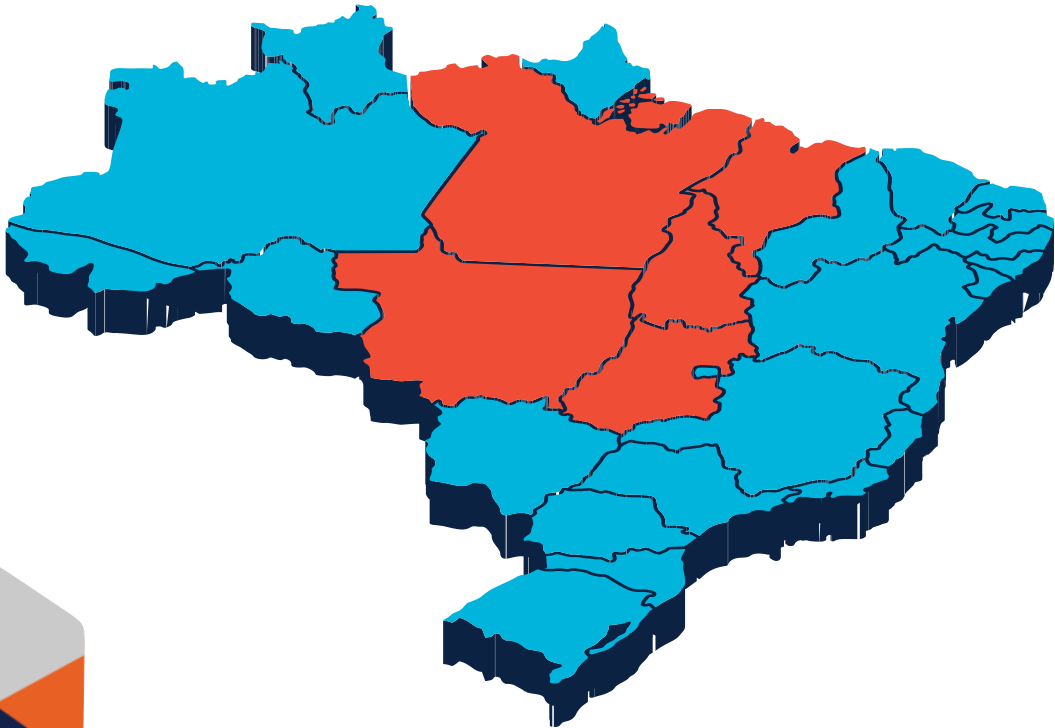

ONDE ATUAMOS?

A **Engemont Hydro** presta serviços em 5 estados, podendo realizar serviços em todo o território Nacional.

- Pará
- Tocantins
- Maranhão
- Mato Grosso
- Goiás

NOSSOS SERVIÇOS

Fabricação e
Montagem de
Tubulações
em Geral