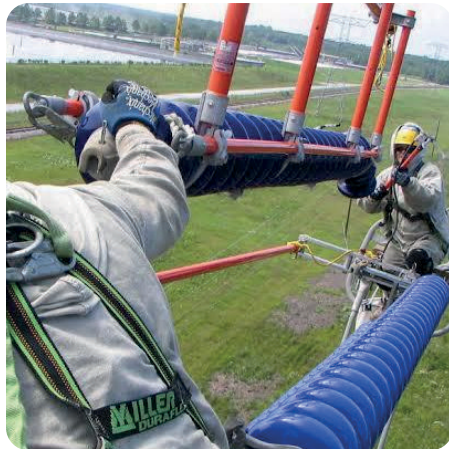

Nossas especialidades

Construção e Manutenção de Redes de Alta Tensão

Trabalhamos com projetos de construção e manutenção de redes de distribuição de energia elétrica. Atuamos sempre com uma equipe de profissionais qualificados, proporcionando assim total segurança em nossos serviços.